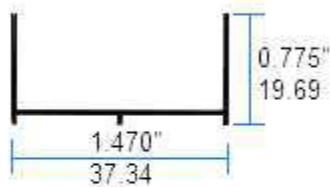

VI 7626
Jamba Lateral 6mm