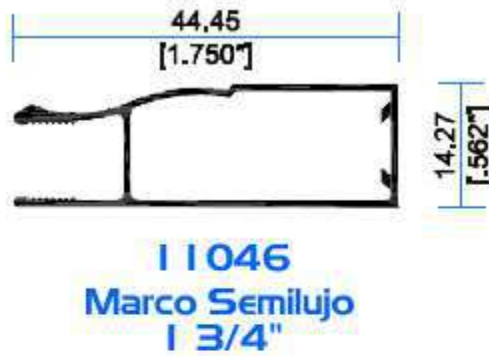

CANCELES DE BANO NACIONAL ECONOMICO Y SEMILUJO