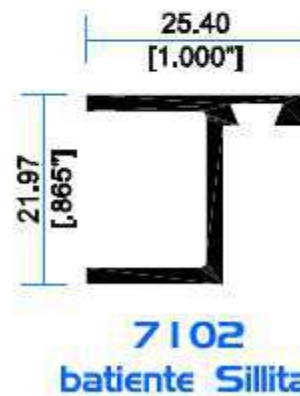

CANCELES DE BANO NACIONAL ECONOMICO Y SEMILUJO