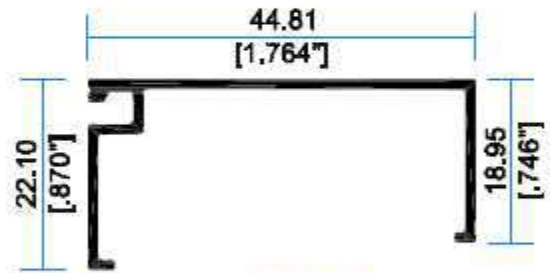

6606
Junquillo