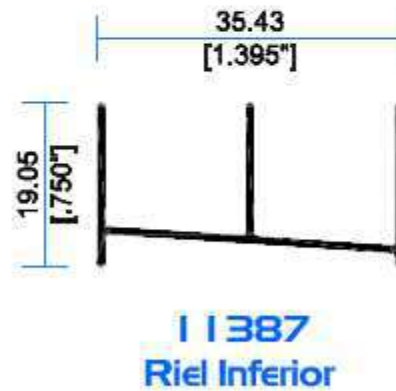

CANCELES DE BANO NACIONAL ECONOMICO Y SEMILUJO