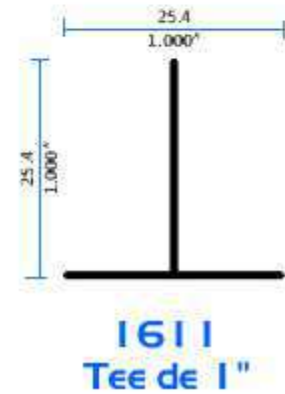

VARIOS ZOCLO, RIEL, TEE Y CREMALLERA