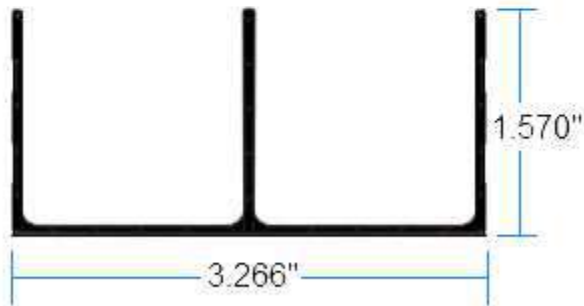

ESPECIALES CLOSET

2205
Riel Superior