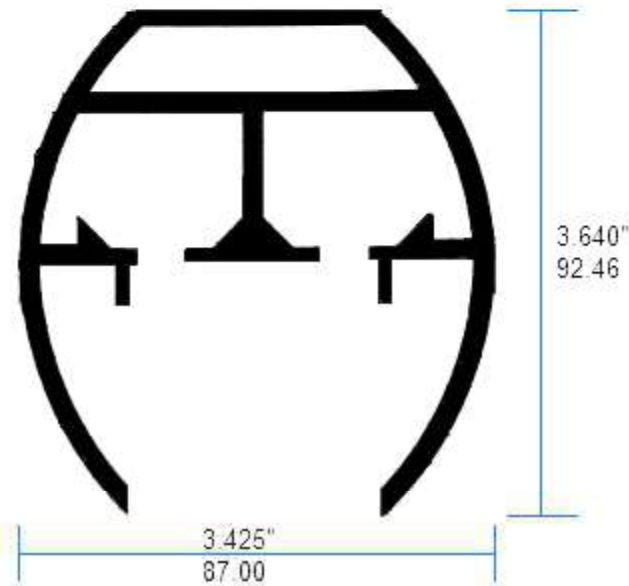

CANCELES DE BANO PARA CRISTAL TEMPLADO 9MM ITALIA

I 07203
Riel Superior 9mm