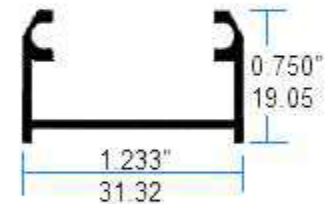

## CANCELES DE BANO PARA CRISTAL TEMPLADO 6MM ITALIA

**I0478**  
Riel Superior 6mm  
Redondo

**I05964**  
Riel Superior 6mm  
Cuadrado

**79742**  
Guia Nueva

**I05962**  
Jamba Lateral 6mm

**I05963**  
Riel Inferior 6mm