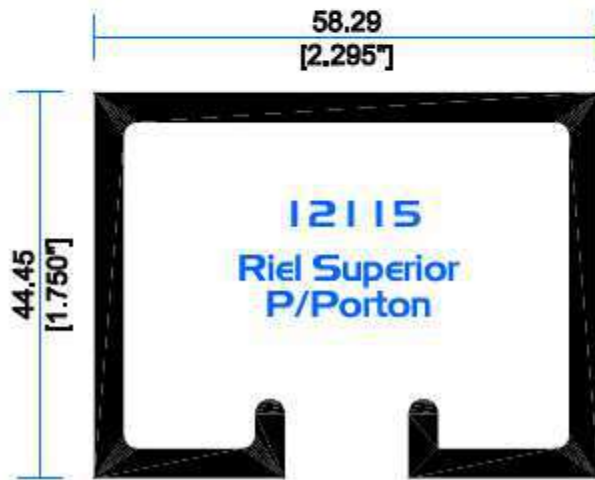

VARIOS ZOCLO, RIEL, TEE Y CREMALLERA