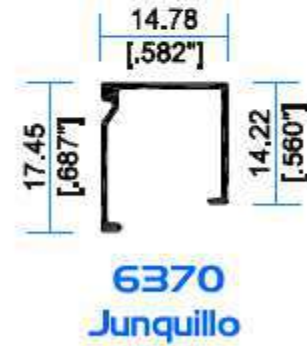

## PUERTA BATIENTE SERIE 1 1/2", 1 3/4" Y 2"