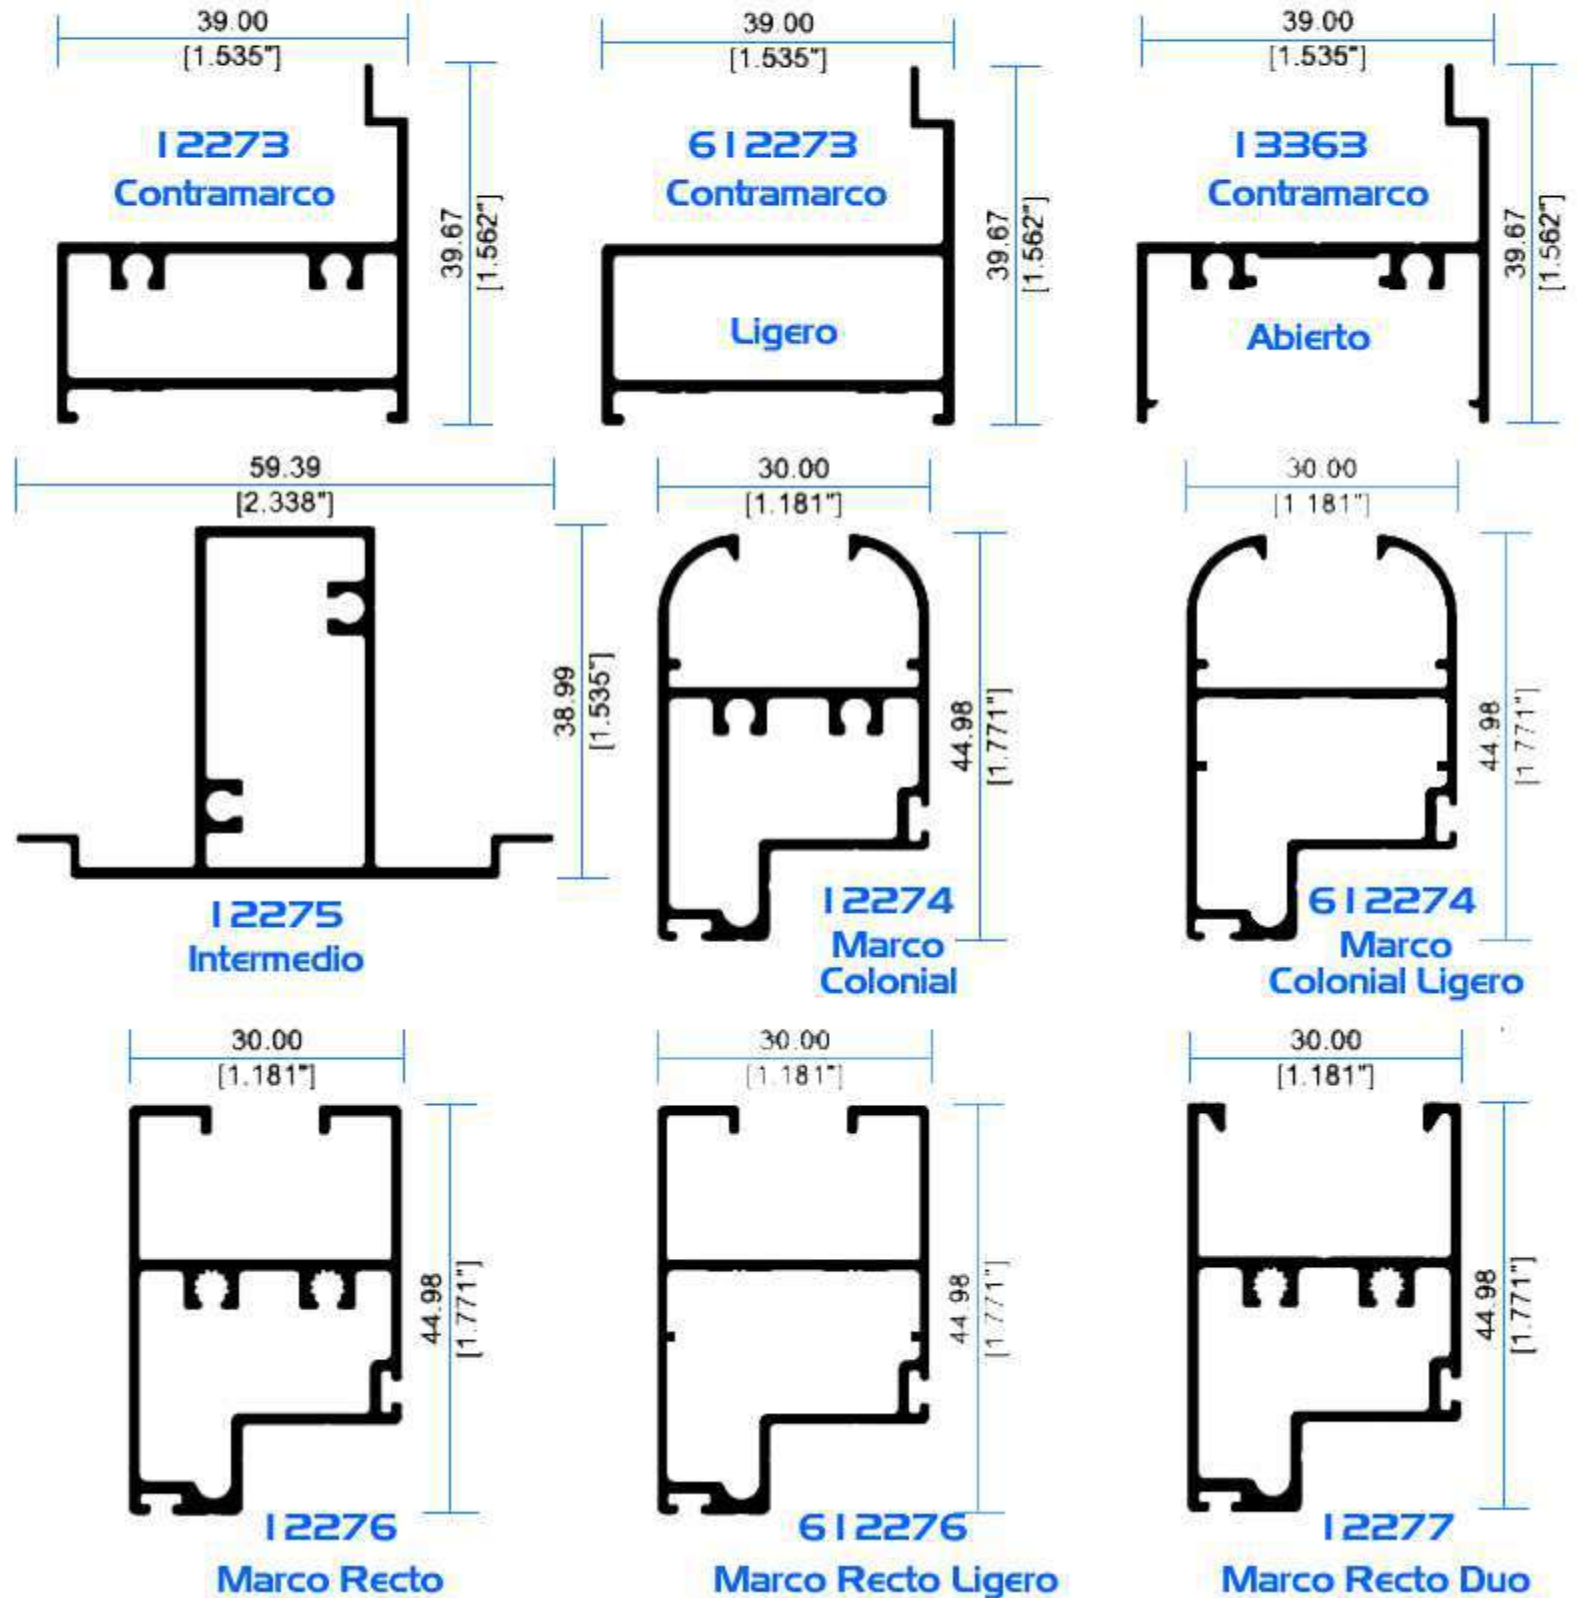

SERIE 35 BATIENTE / PROYECCION