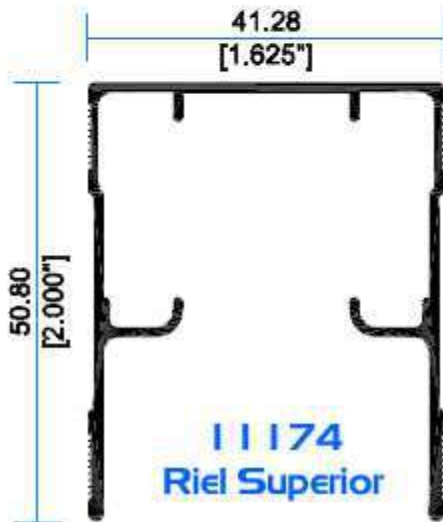

CANCELES DE BANO NACIONAL ECONOMICO Y SEMILUJO