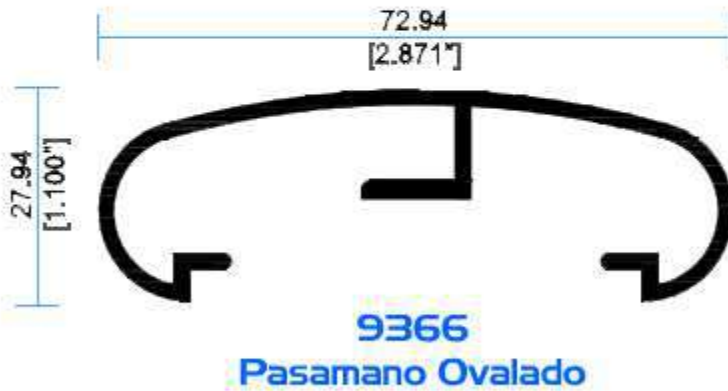

PASAMANOS PASAMANOS, TUBO Y SOLERA