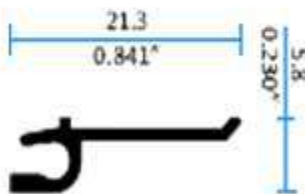

## PERFILES PARA HERRAJES PIVOTES, JALADERAS Y SELLAPOLVOS

**2150**  
Base Pivote

**35008**  
Cuerpo Pivote

**35009**  
Cuña Pivote

**4154**  
Jaladera  
Trompa de Elefante

**30189**  
Contra Jaladera

**4943**  
Jaladera Contra Plana