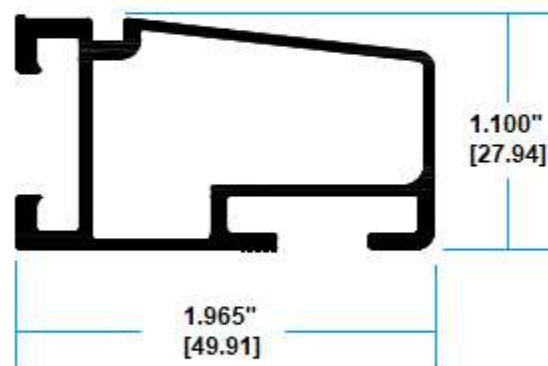

ESPECIALES PANEL SOLAR

31506
PERFIL PARA CELDAS SOLARES