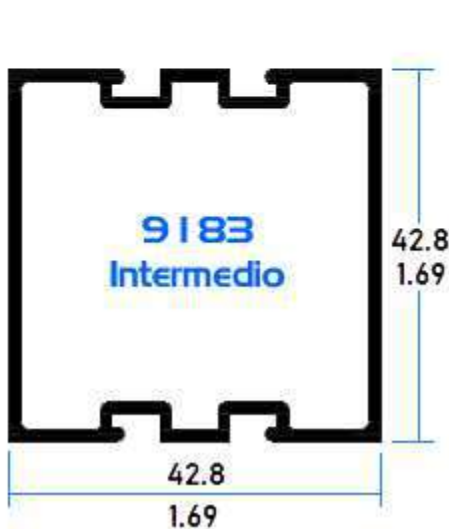

## PUERTA BATIENTE SERIE 1 1/2", 1 3/4" Y 2"