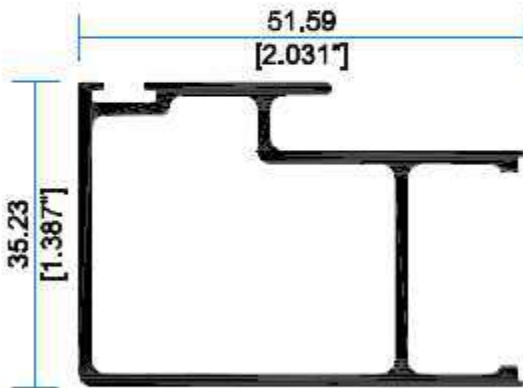

## SERIE 3" CORREDIZOS DOBLE CRISTAL

**9958**  
Cabezal Duo

**9960**  
Zoco Ventana Duo

**9959**  
Zoco Pueta Duo

**9963**  
Traslape Ventana Duo

**9964**  
Cercos Pueta Duo