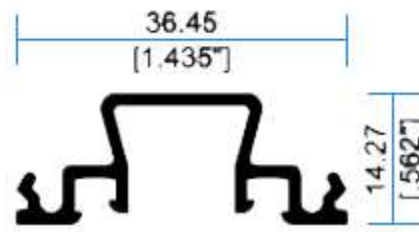

12607
Tapa Bolsa