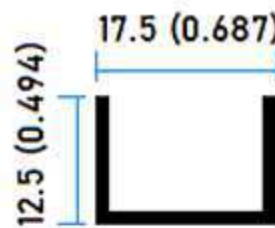

## PERFILES PARA HERRAJES PIVOTES, JALADERAS Y SELLAPOLVOS

**2150**  
Base Pivote

**35008**  
Cuerpo Pivote

**35009**  
Cuña Pivote

**4154**  
Jaladera  
Trompa de Elefante

**30189**  
Contra Jaladera

**4943**  
Jaladera Contra Plana