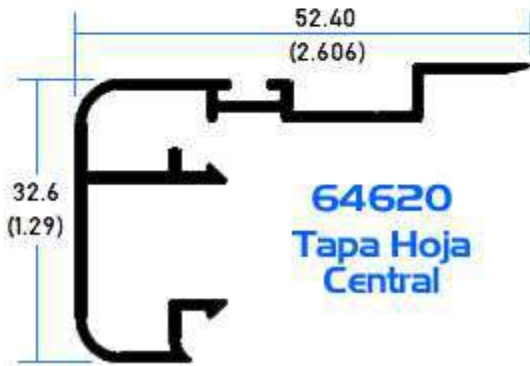

SERIE 4600 CORREDIZOS

64620
Tapa Hoja
Central