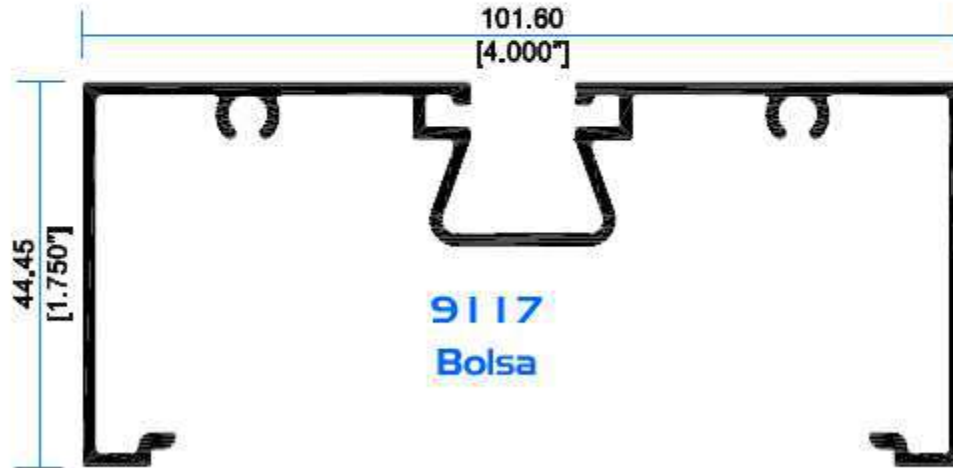

SERIE 4" FIJOS