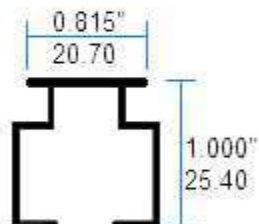

## ESPECIALES CORTINEROS Y PERSIANAS

**2118**  
Tubo Liso  
2 Muestras

**70346**  
Tubo Ranurado

0.578"  
14.68

**70347**  
Contrapeso  
Cruceta Interior

**70344**  
Contrapeso  
Triangular

**31472**  
Guia