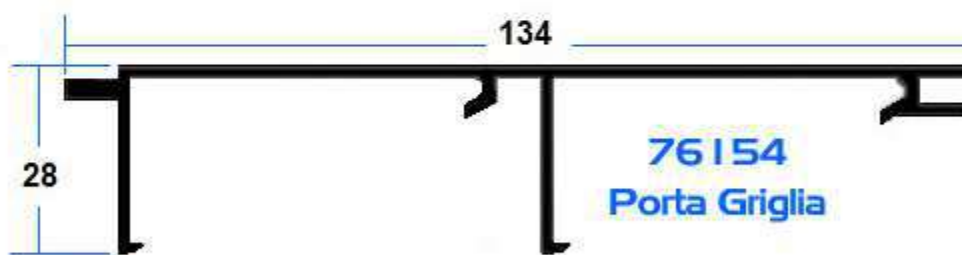

76154
Porta Griglia