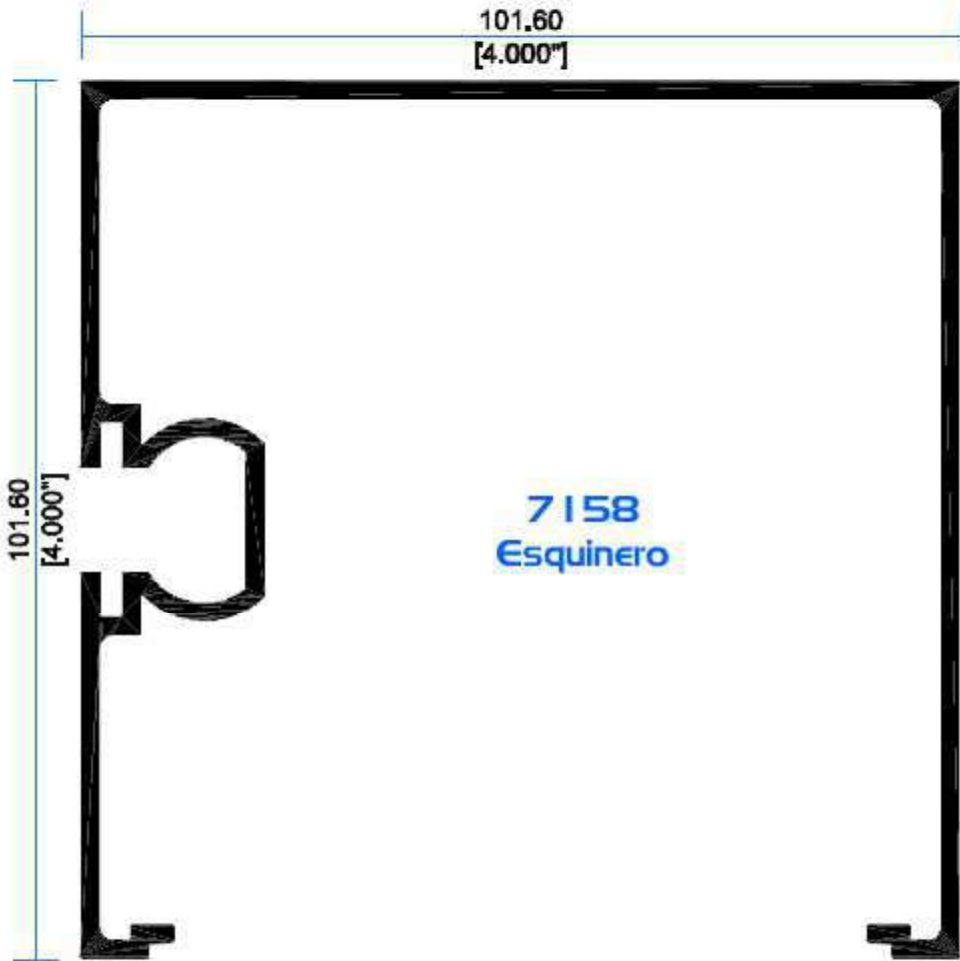

SERIE 4" FIJOS

7158
Esquinero