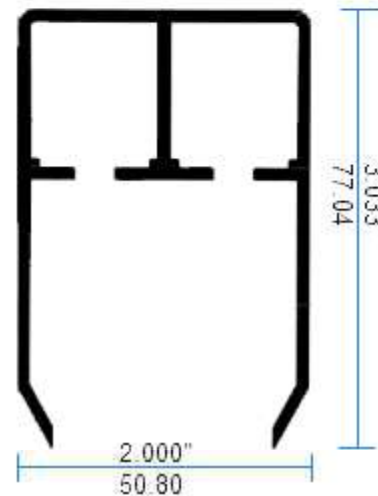

## CANCELES DE BANO PARA CRISTAL TEMPLADO 6MM ITALIA

**I0478**  
Riel Superior 6mm  
Redondo

**I05964**  
Riel Superior 6mm  
Cuadrado

**79742**  
Guia Nueva

**I05962**  
Jamba Lateral 6mm

**I05963**  
Riel Inferior 6mm