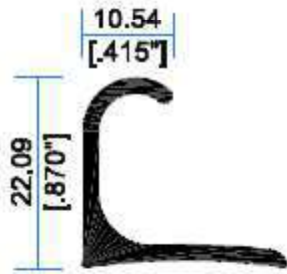

## PERFILES PARA HERRAJES PIVOTES, JALADERAS Y SELLAPOLVOS

**2150**  
Base Pivote

**35008**  
Cuerpo Pivote

**35009**  
Cuña Pivote

**4154**  
Jaladera  
Trompa de Elefante

**30189**  
Contra Jaladera

**4943**  
Jaladera Contra Plana