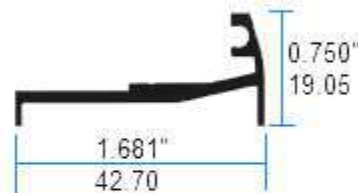

I 07205
Riel Inferior 9mm