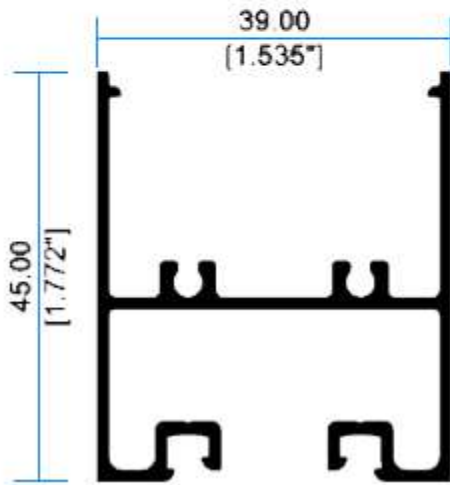

SERIE 35 FIJOS

12606
Bolsa