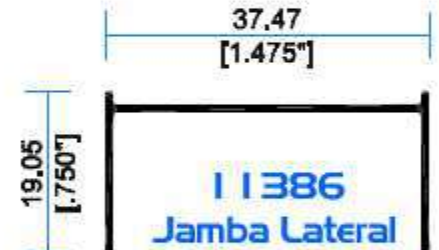

CANCELES DE BANO NACIONAL ECONOMICO Y SEMILUJO