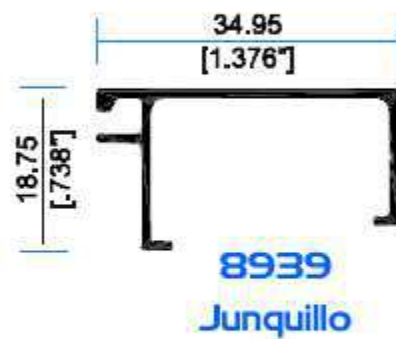

PROYECCION SERIE 2"