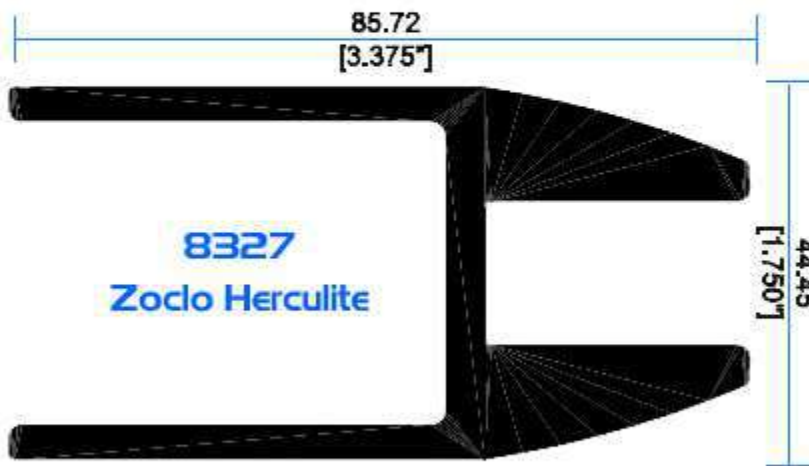

VARIOS ZOCLO, RIEL, TEE Y CREMALLERA