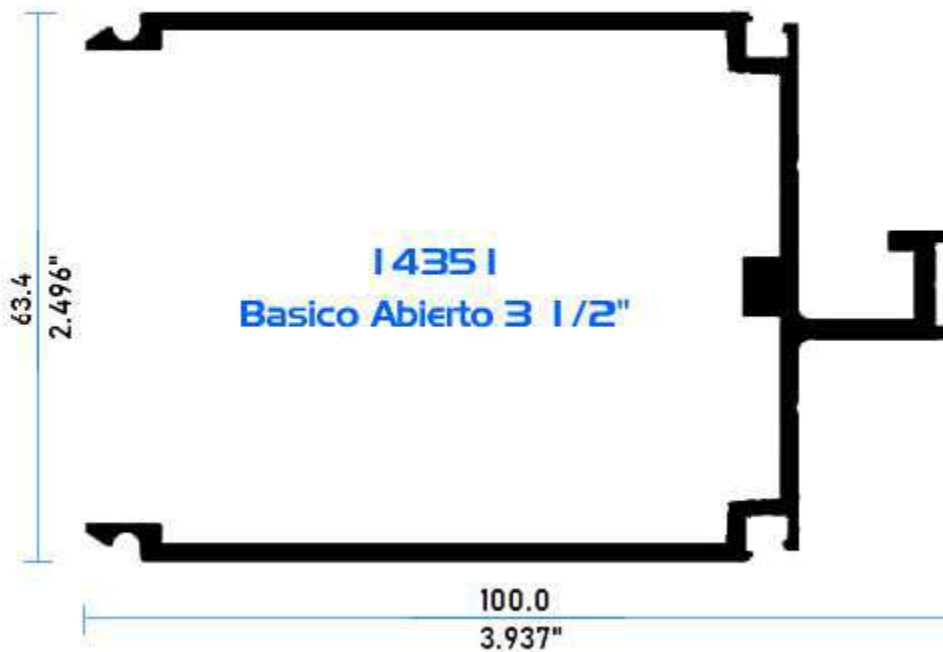

FACHADA INTEGRAL BASICOS